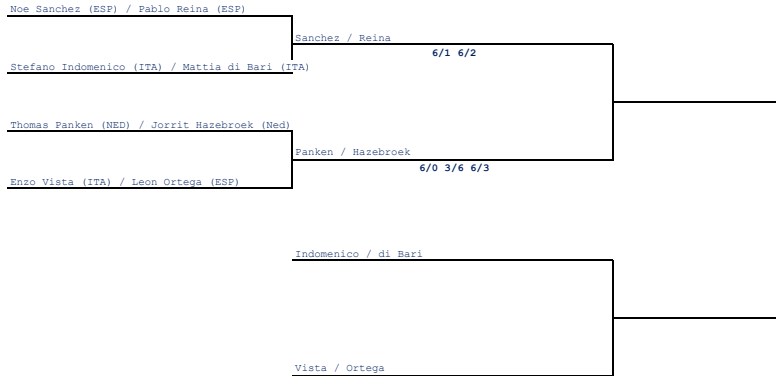

GROUP B

Pair	Points	Match won	Match lost	Set won	Set Lost	Game won	Game lost
1 Enzo Vista (ITA) / Leon Ortega (ESP)	6	2	1	5	2	39	28
2 Stefano Indomenico (ITA) / Mattia di Bari (ITA)	6	2	1	4	2	31	23
3 Antonio Palma (ITA) / Alvaro Pozo (ESP)	6	2	1	4	3	38	31
4 Carlos Garcia (ESP) / Ramon Mesa (ESP)	0	0	3	0	6	10	36

Tie 1	12/20/2024	Set 1	Set 2	Set 3
Antonio Palma (ITA) / Alvaro Pozo (ESP)	vs	Enzo Vista (ITA) / Leon Ortega (ESP)	67 (4)	63
Stefano Indomenico (ITA) / Mattia di Bari (ITA)	vs	Carlos Garcia (ESP) / Ramon Mesa (ESP)	61	61

Tie 2	12/20/2024	Set 1	Set 2	Set 3
Antonio Palma (ITA) / Alvaro Pozo (ESP)	vs	Carlos Garcia (ESP) / Ramon Mesa (ESP)	63	62
Stefano Indomenico (ITA) / Mattia di Bari (ITA)	vs	Enzo Vista (ITA) / Leon Ortega (ESP)	67 (3)	16

Tie 3	12/21/2024	Set 1	Set 2	Set 3
Antonio Palma (ITA) / Alvaro Pozo (ESP)	vs	Stefano Indomenico (ITA) / Mattia di Bari (ITA)	46	46
Enzo Vista (ITA) / Leon Ortega (ESP)	vs	Carlos Garcia (ESP) / Ramon Mesa (ESP)	61	62

Final Draw

Position 3-4

Position 5-8