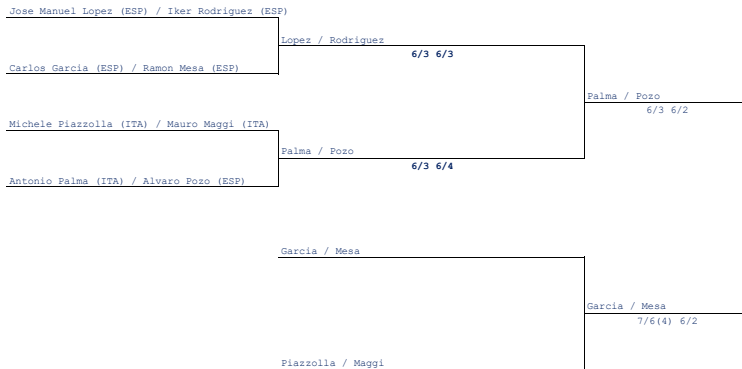

Tie 1		20/12/2024		Set 1	Set 2	Set 3
Antonio Palma (ITA) / Alvaro Pozo (ESP)	vs	Enzo Vista (ITA) / Leon Ortega (ESP)		67 (4)	63	64
Stefano Indomenico (ITA) / Mattia di Bari (ITA)	vs	Carlos Garcia (ESP) / Ramon Mesa (ESP)		61	61	

Tie 2		20/12/2024		Set 1	Set 2	Set 3
Antonio Palma (ITA) / Alvaro Pozo (ESP)	vs	Carlos Garcia (ESP) / Ramon Mesa (ESP)		63	62	
Stefano Indomenico (ITA) / Mattia di Bari (ITA)	vs	Enzo Vista (ITA) / Leon Ortega (ESP)		67 (3)	16	

Tie 3		21/12/2024		Set 1	Set 2	Set 3
Antonio Palma (ITA) / Alvaro Pozo (ESP)	vs	Stefano Indomenico (ITA) / Mattia di Bari (ITA)		46	46	
Enzo Vista (ITA) / Leon Ortega (ESP)	vs	Carlos Garcia (ESP) / Ramon Mesa (ESP)		61	62	

Final Draw

Position 3-4

Position 5-8

Position 7-8

Tournament Director
Mattia Vedova

Supervisor
Elisabetta Lecce

Released
Wed. 18/12/24 8:00 pm

Seed	Pair	Points
1	Noe Sanchez (ESP) / Pablo Reina (ESP)	6000
2	Antonio Palma (ITA) / Alvaro Pozo (ESP)	2975