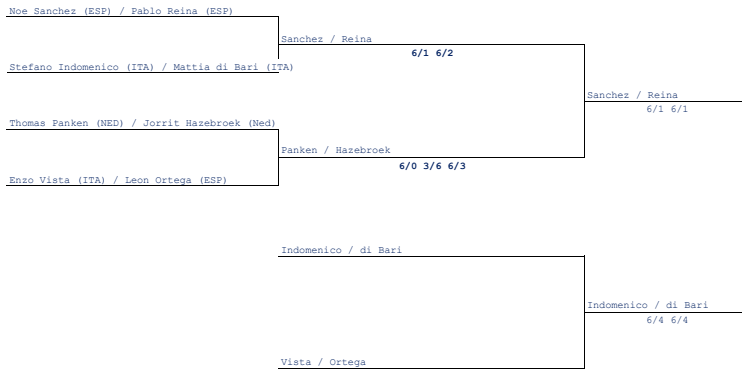

GROUP B

Pair	Points	Match won	Match lost	Set won	Set Lost	Game won	Game lost
1 Enzo Vista (ITA) / Leon Ortega (ESP)	6	2	1	5	2	39	28
2 Stefano Indomenico (ITA) / Mattia di Bari (ITA)	6	2	1	4	2	31	23
3 Antonio Palma (ITA) / Alvaro Pozo (ESP)	6	2	1	4	3	38	31
4 Carlos Garcia (ESP) / Ramon Mesa (ESP)	0	0	3	0	6	10	36

Tie 1		20/12/2024		Set 1	Set 2	Set 3
Antonio Palma (ITA) / Alvaro Pozo (ESP)	vs	Enzo Vista (ITA) / Leon Ortega (ESP)		67 (4)	63	64
Stefano Indomenico (ITA) / Mattia di Bari (ITA)	vs	Carlos Garcia (ESP) / Ramon Mesa (ESP)		61	61	

Tie 2		20/12/2024		Set 1	Set 2	Set 3
Antonio Palma (ITA) / Alvaro Pozo (ESP)	vs	Carlos Garcia (ESP) / Ramon Mesa (ESP)		63	62	
Stefano Indomenico (ITA) / Mattia di Bari (ITA)	vs	Enzo Vista (ITA) / Leon Ortega (ESP)		67 (3)	16	

Tie 3		21/12/2024		Set 1	Set 2	Set 3
Antonio Palma (ITA) / Alvaro Pozo (ESP)	vs	Stefano Indomenico (ITA) / Mattia di Bari (ITA)		46	46	
Enzo Vista (ITA) / Leon Ortega (ESP)	vs	Carlos Garcia (ESP) / Ramon Mesa (ESP)		61	62	

Final Draw

Position 3-4

Position 5-8