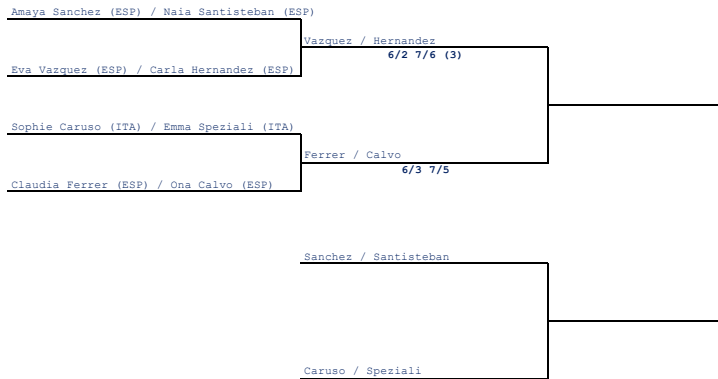

GROUP B

Pair	Points	Match won	Match lost	Set won	Set Lost	Game won	Game lost
1 Claudia Ferrer (ESP) / Ona Calvo (ESP)	9	3	0	6	1	41	23
2 Eva Vazquez (ESP) / Carla Hernandez (ESP)	6	2	1	5	2	43	25
3 Nanou Vereertbrugghen (BEL) / Hanne Van Bruyssel (BEL)	3	1	2	2	2	31	32
4 Emma Biagianti (ITA) / Matilda Caratella (ITA)	0	0	3	0	6	11	36

Tie 1		Set 1	Set 2	Set 3
Claudia Ferrer (ESP) / Ona Calvo (ESP)	vs	Emma Biagianti (ITA) / Matilda Caratella (ITA)	62	61
Nanou Vereertbrugghen (BEL) / Hanne Van Bruyssel (BEL)	vs	Eva Vazquez (ESP) / Carla Hernandez (ESP)	26	57

Tie 2		Set 1	Set 2	Set 3
Claudia Ferrer (ESP) / Ona Calvo (ESP)	vs	Eva Vazquez (ESP) / Carla Hernandez (ESP)	36	76 (5)
Nanou Vereertbrugghen (BEL) / Hanne Van Bruyssel (BEL)	vs	Emma Biagianti (ITA) / Matilda Caratella (ITA)	63	64

Tie 3		Set 1	Set 2	Set 3
Claudia Ferrer (ESP) / Ona Calvo (ESP)	vs	Nanou Vereertbrugghen (BEL) / Hanne Van Bruyssel (BEL)	61	61
Emma Biagianti (ITA) / Matilda Caratella (ITA)	vs	Eva Vazquez (ESP) / Carla Hernandez (ESP)	16	06

Final Draw

Position 3-4

Position 5-8