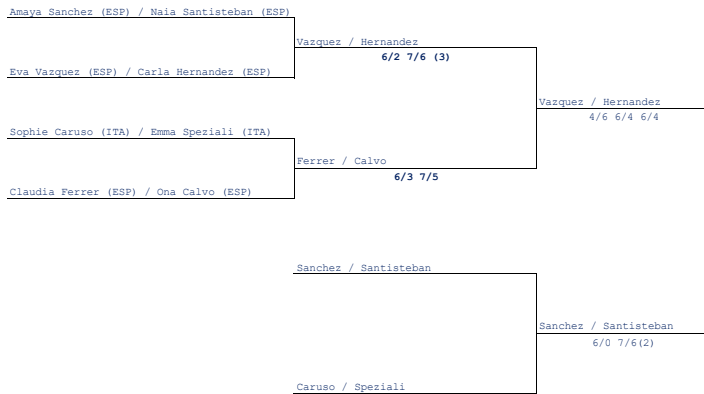

GROUP B

Pair	Points	Match won	Match lost	Set won	Set Lost	Game won	Game lost
1 Claudia Ferrer (ESP) / Ona Calvo (ESP)	9	3	0	6	1	41	23
2 Eva Vazquez (ESP) / Carla Hernandez (ESP)	6	2	1	5	2	43	25
3 Nanou Vereertbrugghen (BEL) / Hanne Van Bruyssel (BEL)	3	1	2	2	2	31	32
4 Emma Biagianti (ITA) / Matilda Caratella (ITA)	0	0	3	0	6	11	36

Tie 1	Set 1	Set 2	Set 3
Claudia Ferrer (ESP) / Ona Calvo (ESP) vs Emma Biagianti (ITA) / Matilda Caratella (ITA)	62	61	
Nanou Vereertbrugghen (BEL) / Hanne Van Bruyssel (BEL) vs Eva Vazquez (ESP) / Carla Hernandez (ESP)	26	57	

Tie 2	Set 1	Set 2	Set 3
Claudia Ferrer (ESP) / Ona Calvo (ESP) vs Eva Vazquez (ESP) / Carla Hernandez (ESP)	36	76 (5)	76 (0)
Nanou Vereertbrugghen (BEL) / Hanne Van Bruyssel (BEL) vs Emma Biagianti (ITA) / Matilda Caratella (ITA)	63	64	

Tie 3	Set 1	Set 2	Set 3
Claudia Ferrer (ESP) / Ona Calvo (ESP) vs Nanou Vereertbrugghen (BEL) / Hanne Van Bruyssel (BEL)	61	61	
Emma Biagianti (ITA) / Matilda Caratella (ITA) vs Eva Vazquez (ESP) / Carla Hernandez (ESP)	16	06	

Final Draw

Position 3-4

Position 5-8