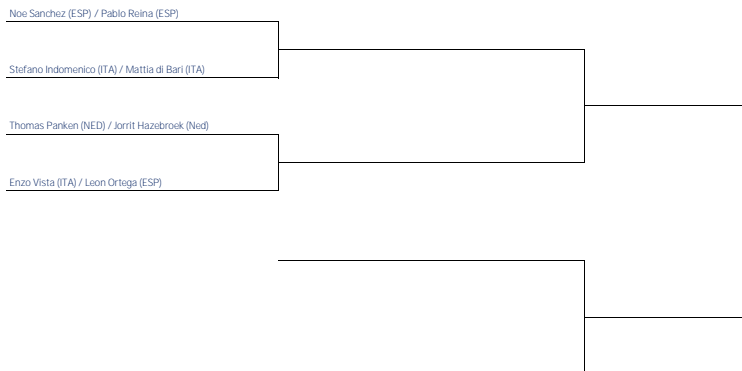

GROUP B

Pair	Points	Match won	Match lost	Set won	Set Lost	Game won	Game lost
1 Enzo Vista (ITA) / Leon Ortega (ESP)	6	2	1	5	2	39	28
2 Stefano Indomenico (ITA) / Mattia di Bari (ITA)	6	2	1	4	2	31	23
3 Antonio Palma (ITA) / Alvaro Pozo (ESP)	6	2	1	4	3	38	31
4 Carlos Garcia (ESP) / Ramon Mesa (ESP)	0	0	3	0	6	10	36

Tie 1	20/12/2024	Set 1	Set 2	Set 3
Antonio Palma (ITA) / Alvaro Pozo (ESP)	vs	Enzo Vista (ITA) / Leon Ortega (ESP)	67 (4)	63
Stefano Indomenico (ITA) / Mattia di Bari (ITA)	vs	Carlos Garcia (ESP) / Ramon Mesa (ESP)	61	61

Tie 2	20/12/2024	Set 1	Set 2	Set 3
Antonio Palma (ITA) / Alvaro Pozo (ESP)	vs	Carlos Garcia (ESP) / Ramon Mesa (ESP)	63	62
Stefano Indomenico (ITA) / Mattia di Bari (ITA)	vs	Enzo Vista (ITA) / Leon Ortega (ESP)	67 (3)	16

Tie 3	21/12/2024	Set 1	Set 2	Set 3
Antonio Palma (ITA) / Alvaro Pozo (ESP)	vs	Stefano Indomenico (ITA) / Mattia di Bari (ITA)	46	46
Enzo Vista (ITA) / Leon Ortega (ESP)	vs	Carlos Garcia (ESP) / Ramon Mesa (ESP)	61	62

Final Draw

Position 3-4

Position 5-8